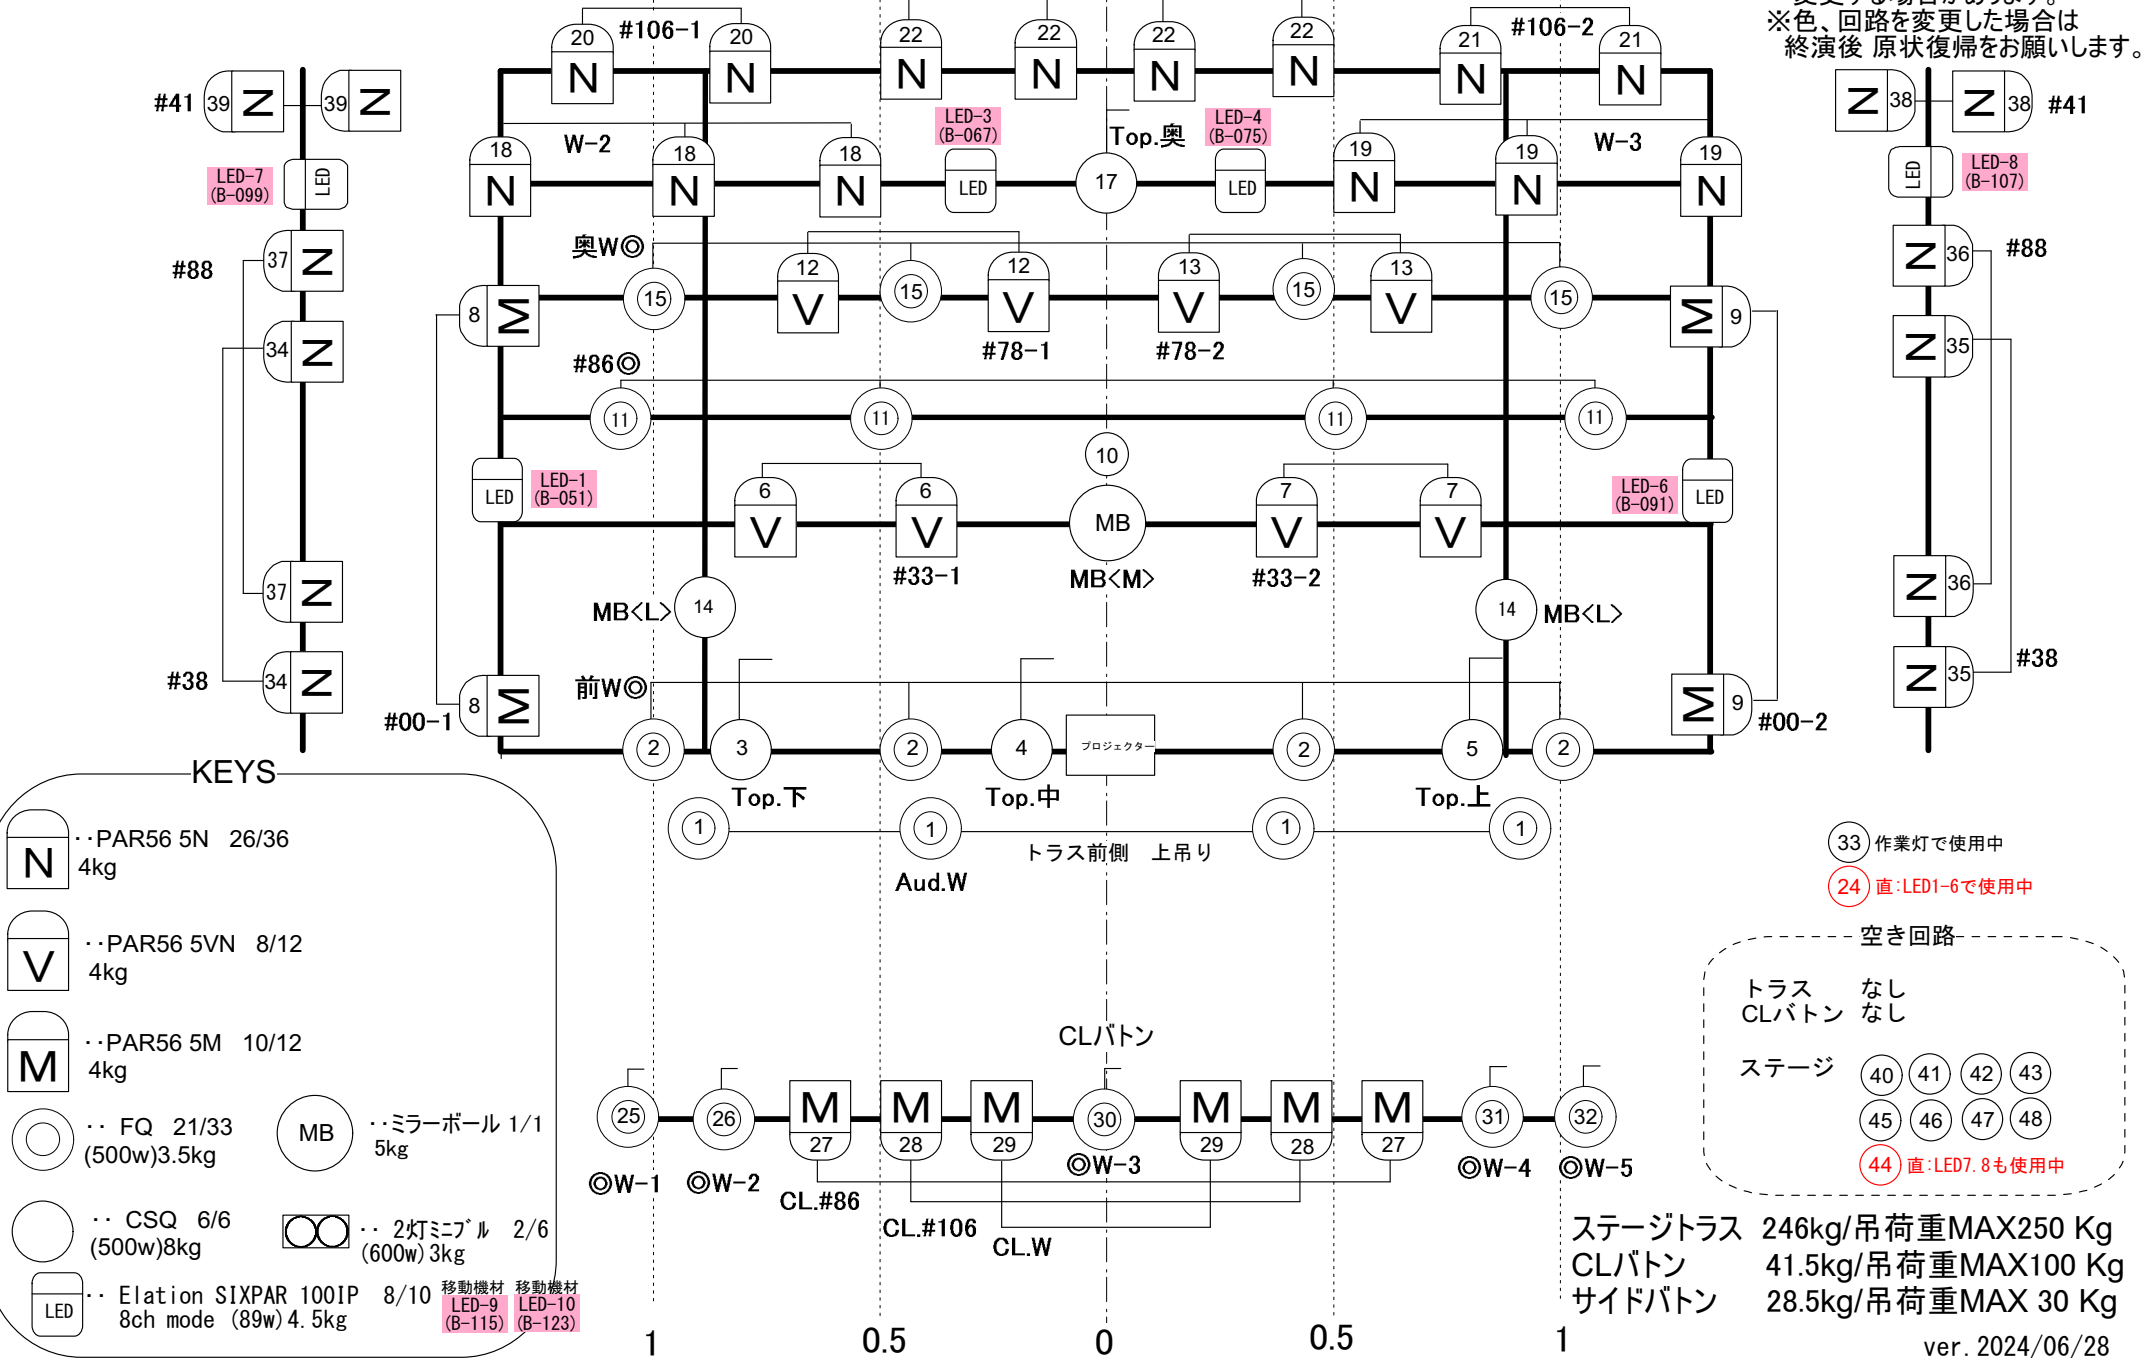

表参道 GROUND

●Add:東京都渋谷区神宮前4-2-12 WES B1F
 ●Tel :03-5772-8566
 ●Fax :03-3746-1015

照明基本仕込み図

灯体内の数字は、回路番号です。
 ※基本仕込は、予告なしに変更する場合があります。
 ※色、回路を変更した場合は終演後 原状復帰をお願いします。

KEYS

- N** .. PAR56 5N 26/36 4kg
- V** .. PAR56 5VN 8/12 4kg
- M** .. PAR56 5M 10/12 4kg
- .. FQ 21/33 (500w)3.5kg
- .. CSQ 6/6 (500w)8kg
- .. ミラーポール 1/1 5kg
- .. 2灯ミニブル 2/6 (600w) 3kg
- LED** .. Elation SIXPAR 1001P 8/10 移動機材 LED-9 (B-115) 移動機材 LED-10 (B-123)

空き回路

トラス	なし
CLボタン	なし
ステージ	40 41 42 43 45 46 47 48

44 直:LED7. 8も使用中

ステージトラス 246kg/吊荷重MAX250 Kg
 CLボタン 41.5kg/吊荷重MAX100 Kg
 サイドボタン 28.5kg/吊荷重MAX 30 Kg